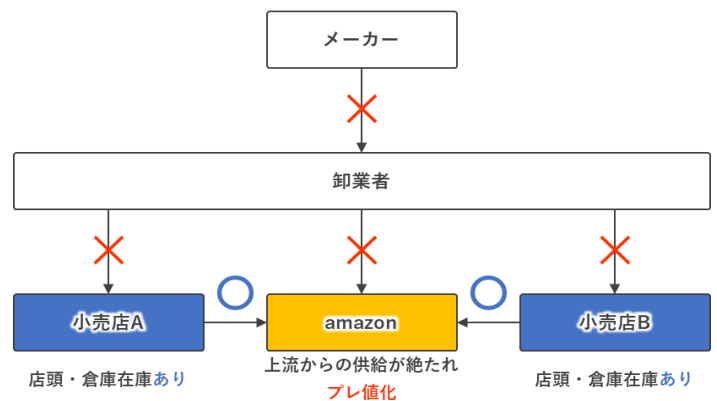

雷神を利用したヤマダ電機仕入れの裏ワザ

(エキスパートバイヤーズファイル補足ノウハウ)

現在公開中のヤマダ電機店舗仕入れノウハウ「エキスパートバイヤーズファイル」には、上流仕入れではできない独自の「ヤマダ電機の店舗仕入れ」に関する情報が載っています。

著者であるお二人は月商数千万と実績は申し分なく、実際に行っているリアルな仕入れ手順が丁寧に書かれています。このノウハウを活用すれば、店舗（小売り）だからこそ可能な、以下2つの商品を仕入れることが可能です。

- 「**廃盤品**」 (今後相場が上がる可能性のある商品)
- 「**プレ値商品**」 (すでに相場が上がっている商品)

ところでなぜamazonでは商品相場が上がったり、プレ値になるのか？その主たる要因は「**上流からの供給が絶たれるから**」です。

この場合、メーカーや卸業者の在庫はないため、上流仕入れをすることはできません。その結果、需要と供給のバランスが崩れ、商品価格が高騰（プレ値化）します。

メーカーや卸業者の在庫がない場合、「廃盤品」や「プレ値商品」を仕入れることができないのか？という、そうではありません。末端である小売店（もしくは小売店倉庫）では、**まだまだ在庫がある可能性**があります。

今回、商材として公開されている「エキスパートバイヤーズファイル」はそのヤマダ電機（小売店）仕入れのノウハウとして、

- ・ヤマダ店舗どどのように繋がるか
- ・ヤマダ店舗の担当どどのように関係を築くか
- ・ヤマダ店舗から仕入れる際の注意点

などについて、具体的に書かれています。

ですが、このノウハウには「**弱点**」があります。それは、

基本「**担当者からの商品情報の提供待ち**」

となっていること。

廃盤品やプレ値商品の情報がこちらにあれば、担当者からの商品情報を待つことなく積極的にヤマダ電機担当者に**交渉を持ち掛ける**ことが可能となり、仕入れが非常にスムーズになるほか、担当者の作業負担も軽減できて喜ばれます。

次項からは、私が提供している「雷神」と「サブツール」を使った

ヤマダ電機の「**廃盤品、プレ値商品のリスト化手順**」

について記載します。